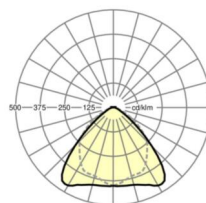

ÉCLAIRAGISME

Équipement	LED, Rendu des couleurs/Température de couleur CRI ≥ 80 / 6500K
Tolérance de localisation chromatique (MacAdam)	3SDCM
Flux lumineux nominal	6638lm
Longévité des sources LED	50000h L80/B10 (Tq 35°C), 70000h L80/B50 (Tq 35°C)
Efficacité lumineuse du luminaire	186lm/W
Angle de rayonnement	95° (C0) / 95° (C90)
UGR trans./long.	20.6 / 22.0

<https://www.regiolux.de/fr/article/19512024160>

Référence	LED 7000lm 865
ηLB	100 %
Φ ↓/↑	98 % / 2 %
UGR trans./long.	20.6 / 22.0

Dimensions

L	2299 mm	Longueur
B	55 mm	Largeur
H	37 mm	Hauteur
