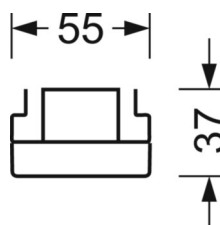

MÉCANIQUE

Couleur du boîtier	blanc signalisation RAL 9016
Cotes (Long.xLarg.xH/DxH)	2299mm x 55mm x 37mm
Poids (net)	2.2kg
Type de montage	Montage sur système de rail support, Structure lumineuse

LIEN PROFOND

<https://www.regiolux.de/fr/article/19512024160>

Référence	LED 7000lm 865
ηLB	100 %
Φ ↓/↑	98 % / 2 %
UGR trans./long.	20.6 / 22.0

Dimensions

L	2299 mm	Longueur
B	55 mm	Largeur
H	37 mm	Hauteur
