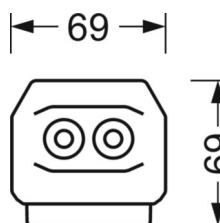

MÉCANIQUE

Couleur du boîtier	blanc signalisation RAL 9016
Cotes (Long.xLarg.xH/DxH)	2299mm x 55mm x 37mm
Poids (net)	2.2kg
Type de montage	Montage sur système de rail support, Structure lumineuse

LIEN PROFOND

<https://www.regiolux.de/fr/article/19512024160>

Référence	LED 7000lm 865
ηLB	100 %
Φ ↓/↑	98 % / 2 %
UGR trans./long.	20.6 / 22.0

Dimensions

L	2299 mm	Longueur
B	55 mm	Largeur
H	37 mm	Hauteur
